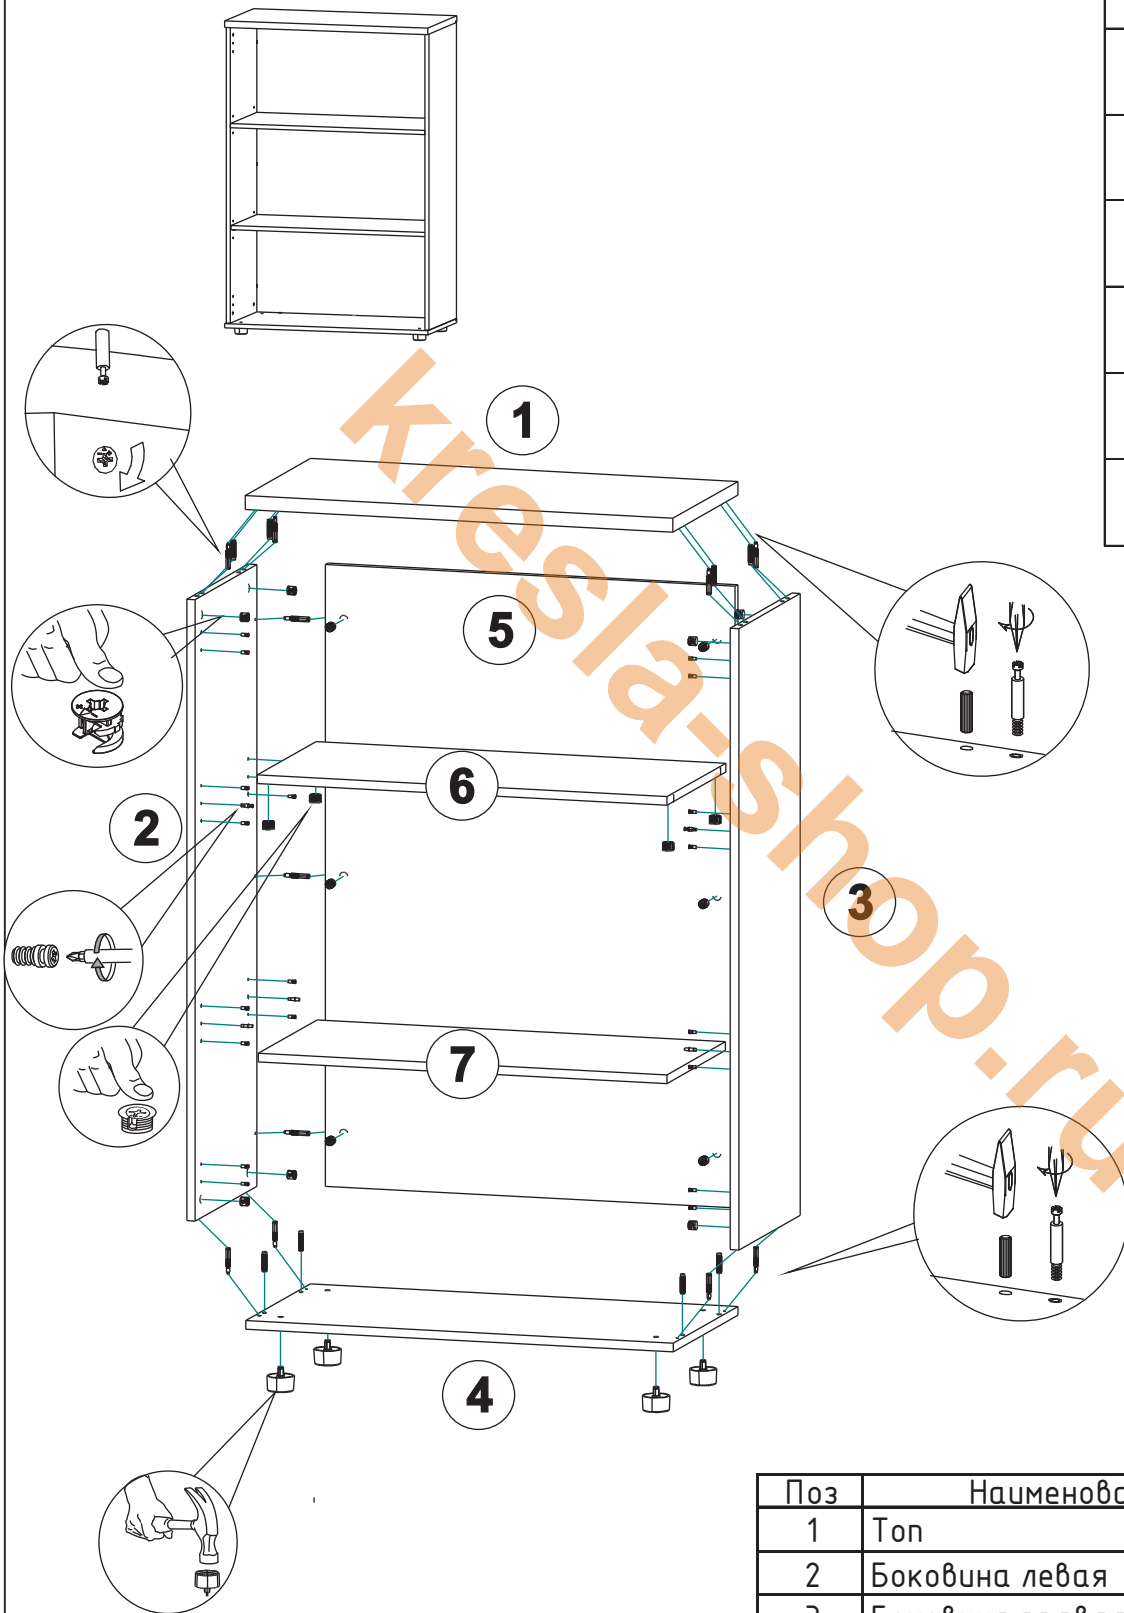

## Стеллаж средний с задней стенкой из ЛДСП (корпус)

Вид	Наименование	Кол-во
	Шток эксцентрика	14
	Эксцентрик	14
	Шкант	8
	Опора регулируемая	4
	Полкодержатель	4
	Полкодержатель VB	4
	Шток полкодержателя VB	4
	Заглушка D5	24

Поз	Наименование	Кол-во
1	Топ	1
2	Боковина левая	1
3	Боковина правая	1
4	Дно	1
5	Стенка задняя	1
6	Полка съемная	1
7	Полка	1